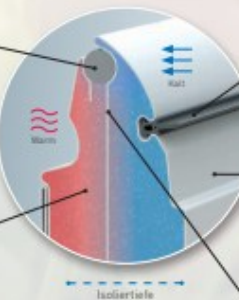

✓ **Thermische Trennung der Außen- und Innenschale des Tores.** Hierdurch werden Wärmeverluste auf ein Minimum reduziert.

✓ **NEU: Elektrischer Torantrieb „NovoPort® Speed“**

- Integrierte Schnelllauffunktion für eine bis zu 50% schnellere Toröffnung**
- Erhöhung der Druck- und Zugkraft von 550 N auf noch leistungsstärkere 650 N
- Modernes und um 20% flacheres Gehäuse mit umlaufendem LED-Band für energiesparende und helle Ausleuchtung
- Integrierter Drucktaster zum Öffnen der Garage

✓ **Manipulationssichere Fernsteuerung „Mini-Novotron 523 Protect“** mit AES 128-Bit-Verschlüsselung

✓ **Harmonische Optik:** Tor-Innenseite in Verkehrsweiß (ähnl. RAL 9016). Außenfarbe des Tores ist auf der Innenseite beim Torübergang nicht mehr zu sehen.

Wählen Sie Ihr individuelles Premium-Tor aus! Alle Oberflächen sind endbeschichtet.

2 Oberflächen in authentisch rustikaler Holz-Optik