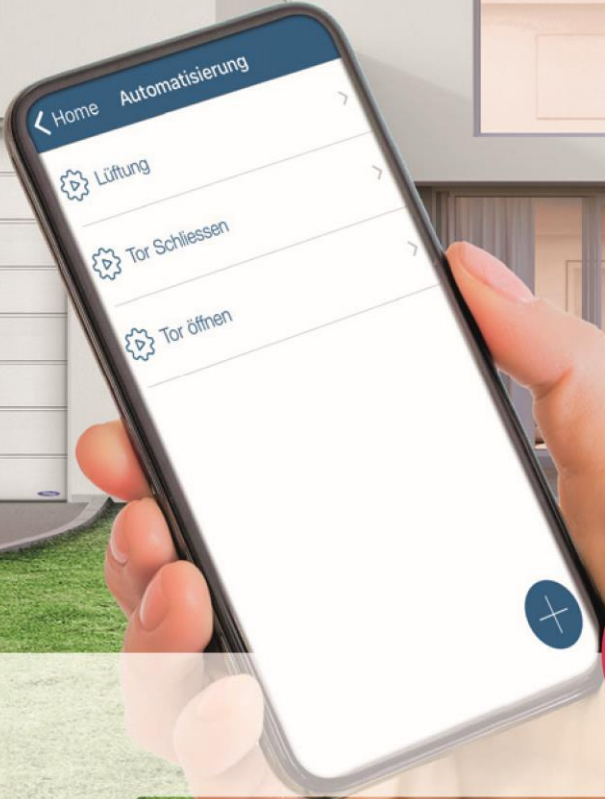

Garagentor-Systeme und Türen

Objekttüren und Zargen
Industrietor-Systeme
Verlade- und Logistiksysteme

HOMEMATIC IP
ACCESS POINT

+

NOVOFERM
HOMEMATIC IP MODUL

+

LICHTSCHRÄNKE FÜR
GARAGENTORE

**AKTION
SMARTHOME**
STARTER-SET „HOMEMATIC IP“
INKLUSIVE LICHTSCHRÄNKE
STATT 266 € JETZT FÜR NUR
184 €
SPAREN SIE 82 €
UVP des Herstellers inklusive
MwSt., ohne Montage

**AKTION
VERLÄNGERT
BIS ZUM
28.02.2022**

**AKTION
SMARTHOME**

MACHEN SIE IHR NOVOFERM
GARAGEN-SEKTIONALTOR SMART

STEUERN SIE IHR NOVOFORM GARAGEN-SEKTIONALTOR PER APP

Bei Neukauf oder Besitz eines Novoform Garagentor-Antriebes (NovoPort®, Novomatic 423 und Novomatic 563 S) bzw. der Vorgänger-Modelle ab dem Baujahr 2016 können Besitzer eines Novoform Garagen-Sektionaltors ihr Tor mit der Homematic IP App steuern. Diese ist kostenlos im App- oder Google Play Store erhältlich und damit für Apple- und Android-Systeme geeignet. Mit einer Fingerbewegung über den Touchscreen lässt sich das Tor bedienen. Auch in bereits bestehende Homematic IP SmartHome-Systeme kann die „Torsteuerung“ einfach eingebunden werden.

Gehen Sie mit Novoform ein Stück weiter auf dem Weg zum „SmartHome“. Wir begleiten Sie gerne.

SMARTE TORSTEUERUNGS-FUNKTIONEN MIT DER HOME MATIC IP APP

- Öffnen und Schließen des Garagentores
- Steuerung der Beleuchtung des Garagentor-Antriebes
- Abfrage des aktuellen Torstatus (Offen/ Geschlossen)
- Lüftungsstellung zur optimalen Belüftung der Garage